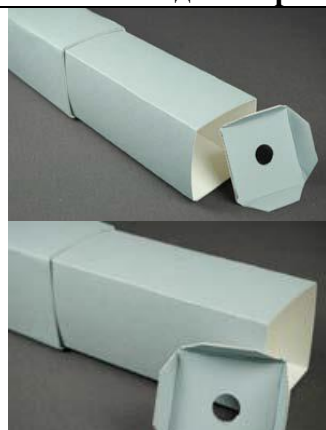

ТУБУСИ КВАДРАТНИ ТЕЛЕСКОПИЧНИ

За дълготрайно архивиране – хоризонтално или вертикално

SELF- ASSEMBLY TELESCOPIC TUBE BOXES “Giambologna”

Позволява отварянето на тубуса, без да се мести от стелажа
Затварянето на кутията е осигурено от две странични капачки с централен отвор, едната фиксирана с много тънко велкро 1 мм , а другата с подложки

100 % Алфа целулоза
С буфер (алкална резерва)
pH 8,5 – 9

Могат да се кашират с канаваца (по поръчка) частично или изцяло, избор от 5 цвята

KSGO0020	• 1 бр.	Вътрешен тубус	Външен тубус		лв.
KSGO0021	• 1 бр.	1150 / 2100 x 70 x h70	1150 / 2100 x 80 x h80		лв.
2	• 1 бр.	1150 / 2100 x 90 x h90	1150 / 2100 x 100 x h100		лв.
3	• 1 бр.	1150 / 2100 x 115 x h115	1150 / 2100 x 125 x h125		лв.