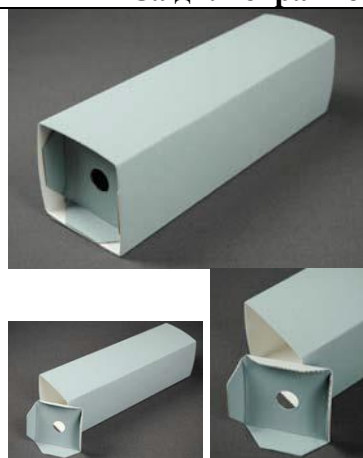

• 20 бр.	2,0 мм дебелина на стената на тубуса	2688	лв.
01911145	• 1 бр. муфа	Ø 145 мм. 50 см. дължина	75	лв.
	• 20 бр.	2,5 мм дебелина на стената на тубуса	1410	лв.
01911151	• 1 бр.	Ø 150 мм. 210 см. дължина	210	лв.
	• 20 бр.	2,0 мм дебелина на стената на тубуса	3270	лв.
01911190	• 1 бр. муфа	Ø 190 мм. 50 см. дължина	174	лв.
	• 20 бр.	5,0 мм дебелина на стената на тубуса	2748	лв.
07111201	• 1 бр.	Ø 200 мм 210 см дължина	342	лв.
	• 20 бр.	2,5 мм дебелина на стената на тубуса	5220	лв.
07111301	• 1 бр.	Ø 300 мм 250 см. дължина	681	лв.
	• 20 бр.	3,0 мм дебелина на стената на тубуса	10488	лв.

ТУБУСИ КВАДРАТНИ

За дълготрайно архивиране – хоризонтално или вертикално

От много фино велпапе 1,7 мм, с микро-вълна Duralong Wave

3 цвята : сив, беж - охра, тъмно-сив

Позволява отварянето на тубуса, без да се мести от стелажа
Затварянето на кутията е осигурено от две странични капачки с централен отвор, едната фиксирана с много тънко велкро 1 мм , а другата с подложки

100 % Алфа целулоза
С буфер (алкална резерва)
pH 8,5 – 9

Могат да се кашират с канаваца (по поръчка) частично или изцяло, избор от 5 цвята

		Външен размер	Дължина	Цена	
KSGO0001	• 1 бр.	50 x 50	до 800 мм		лв.
0002	• 1 бр.	50 x 50	до 1600 мм		лв.
0003	• 1 бр.	70 x 70	до 800 мм		лв.
0004	• 1 бр.	70 x 70	до 1600 мм		лв.
0005	• 1 бр.	90 x 90	до 800 мм		лв.
0006	• 1 бр.	90 x 90	до 1600 мм		лв.
0007	• 1 бр.	115 x 115	до 800 мм		лв.
0008	• 1 бр.	115 x 115	до 1600 мм		лв.